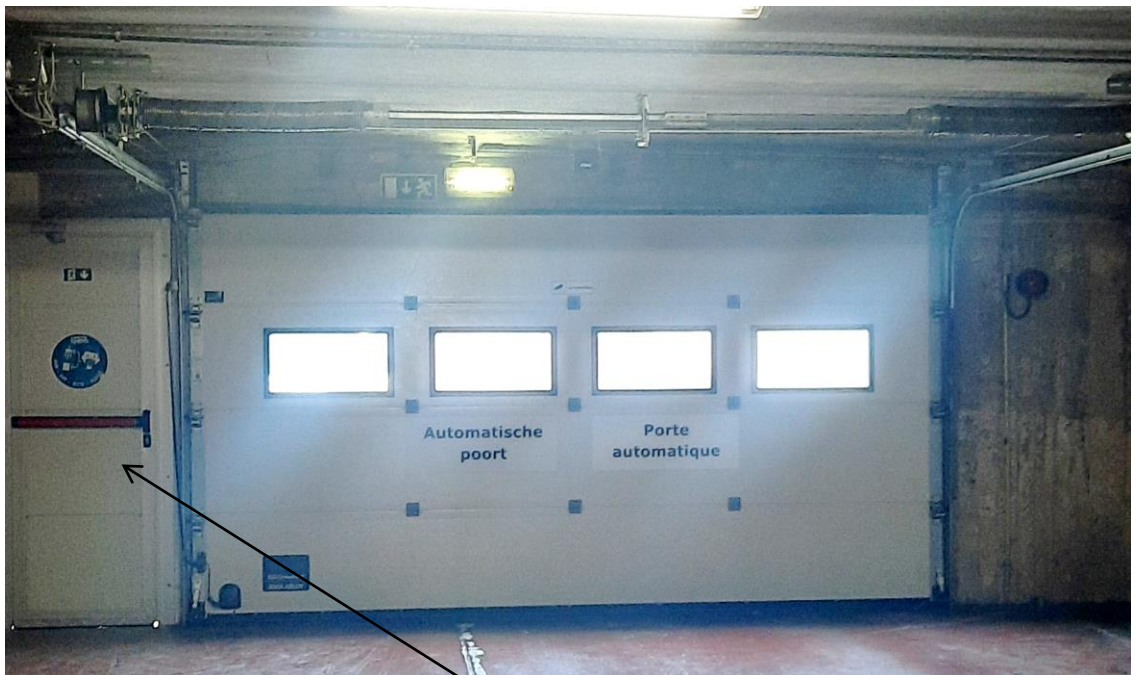

Ligging parking P40 in Garage Complex Zand

Je rijdt naar het begin van het Pierre Bortierplein

Ter hoogte van restaurant Milord neem je rechts en onmiddellijk weer rechts. De inrit is aan de linker kant

Aan de commandopaal kan je met de sleutel de inrijpoort openen (rechts).

Nadat je de inrijpoort passeert, hou je links aan.

En op het einde draai je terug linksom.

Plaats 40 bevindt zich halverwege, op uw linkerhand

De uitrijpoort opent automatisch

In- en uitgaan zonder wagen, kan via de deur langs de uitrijpoort. Daarvoor gebruik je dezelfde sleutel.