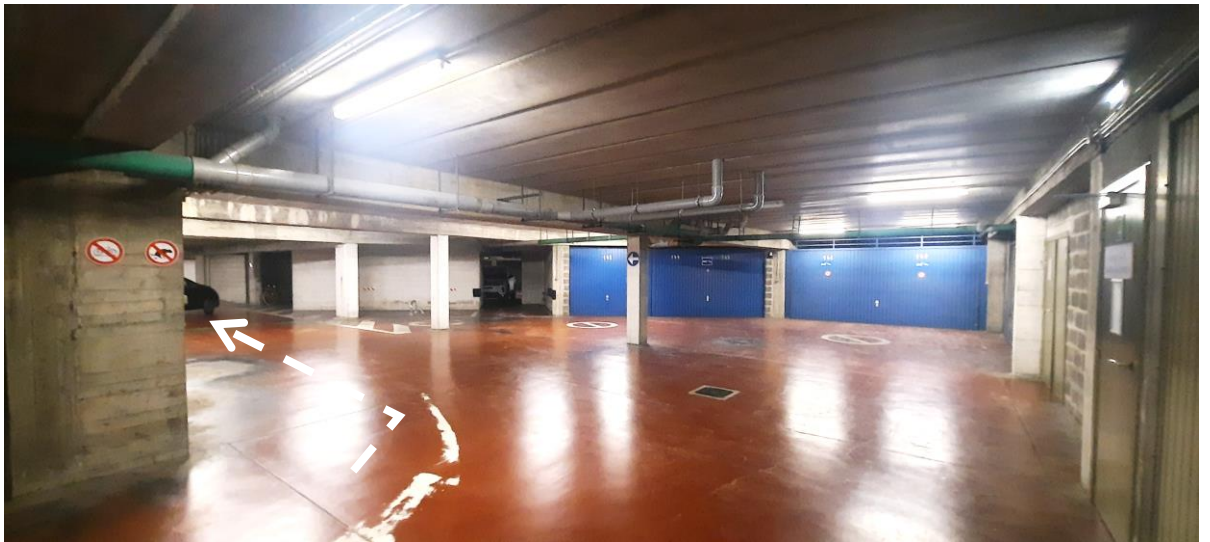

Ligging parking P40 in Garage Complex Zand

Je rijdt naar het begin van het Pierre Bortierplein

Ter hoogte van restaurant Milord neem je rechts en onmiddellijk weer rechts. De inrit is aan de linker kant

Aan de commandopaal kan je met de sleutel de inrijpoort openen (rechts).

Nadat je de inrijpoort passeert, hou je links aan.

En op het einde draai je terug linksom.

Plaats 40 bevindt zich halverwege, op uw linkerhand

De uitrijpoort opent automatisch

In- en uitgaan zonder wagen, kan via de deur langs de uitrijpoort. Daarvoor gebruik je dezelfde sleutel.